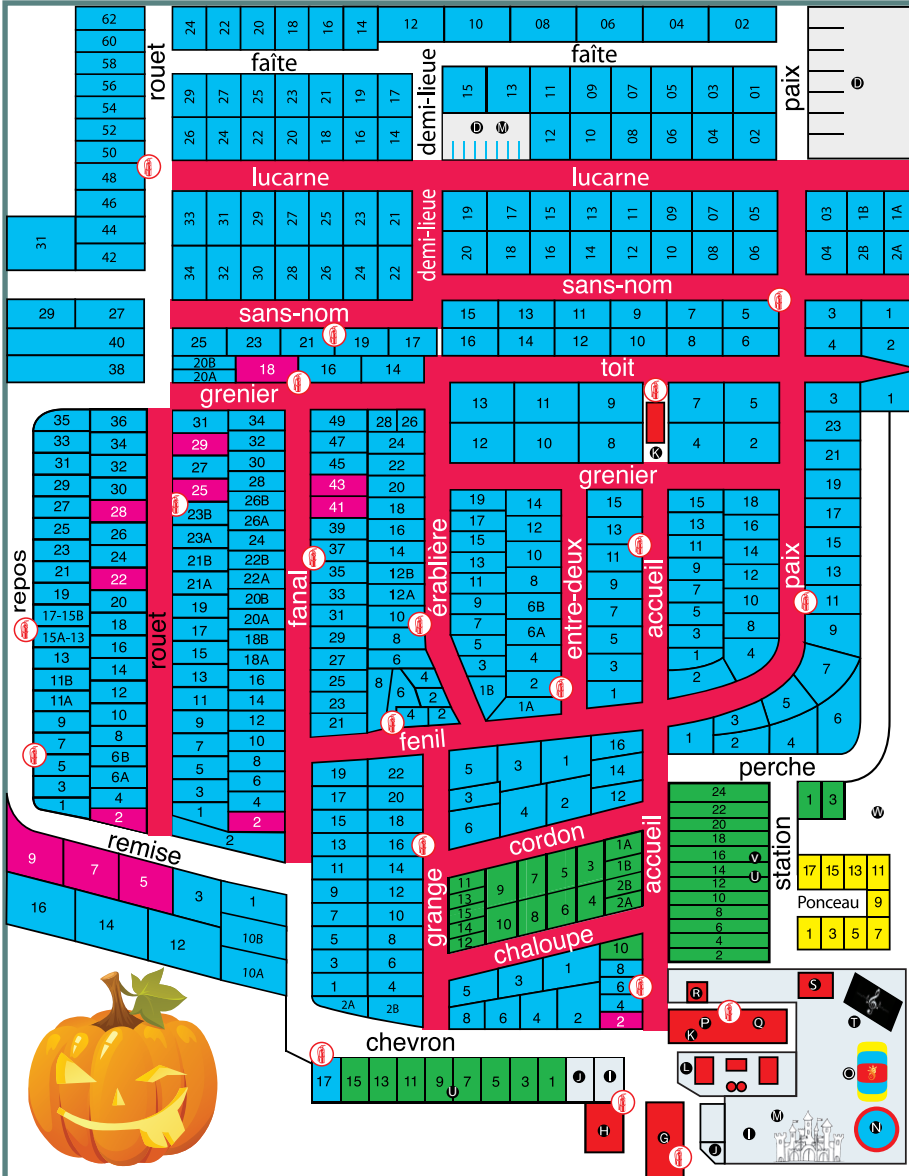

CONSIGNES HALLOWEEN

Entre 18h00 et 20h00, les allées suivantes seront accessibles à la circulation ainsi qu'aux urgences : Chevron, Cinquantième, Clairière, Faîte, Remise, Repos. Vous demeurez sur ces allées? Vous pouvez rejoindre le Comité des Loisirs et venir distribuer vos bonbons près du Pavillon des Campeurs.